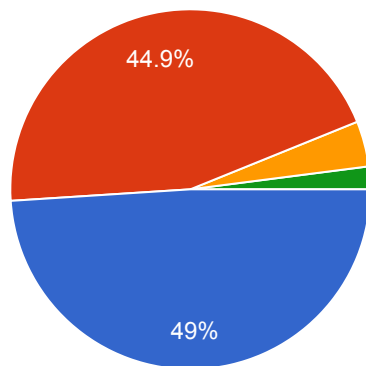

### Department: विभाग

 Copy

49 responses

- ABST
- Botany
- Business Management
- Chemistry
- Drawing and Painting
- EAFM
- Economics
- English

▲ 1/3 ▼

Enough academic flexibility embedded in the curriculum which provides opportunities to students to pursue their interest/ future need. पाठ्यक्रम में पर्याप्त शैक्षणिक लचीलापन सम्मिलित है जो छात्रों को उनकी रुचि / भविष्य की आवश्यकता को पुरा करने के लिए अवसर प्रदान करता है।

 Copy

49 responses

- Strongly agree पूर्णतया सहमत
- Agree सहमत
- Not sure निश्चित नहीं
- Disagree असहमत
- Strongly disagree पूर्णतया असहमत

The size of syllabus is appropriate in terms of the load on the student.