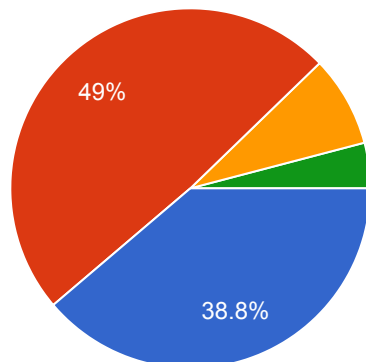

- Strongly agree पूर्णतया सहमत
- Agree सहमत
- Not sure निश्चित नहीं
- Disagree असहमत
- Strongly disagree पूर्णतया असहमत