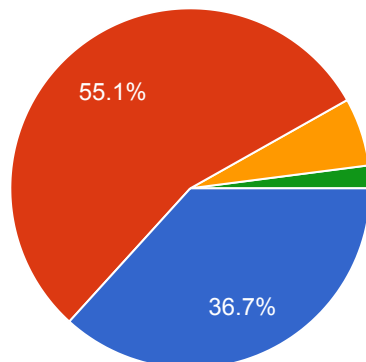

- Strongly agree पूर्णतया सहमत
- Agree सहमत
- Not sure निश्चित नहीं
- Disagree असहमत
- Strongly disagree पूर्णतया असहमत